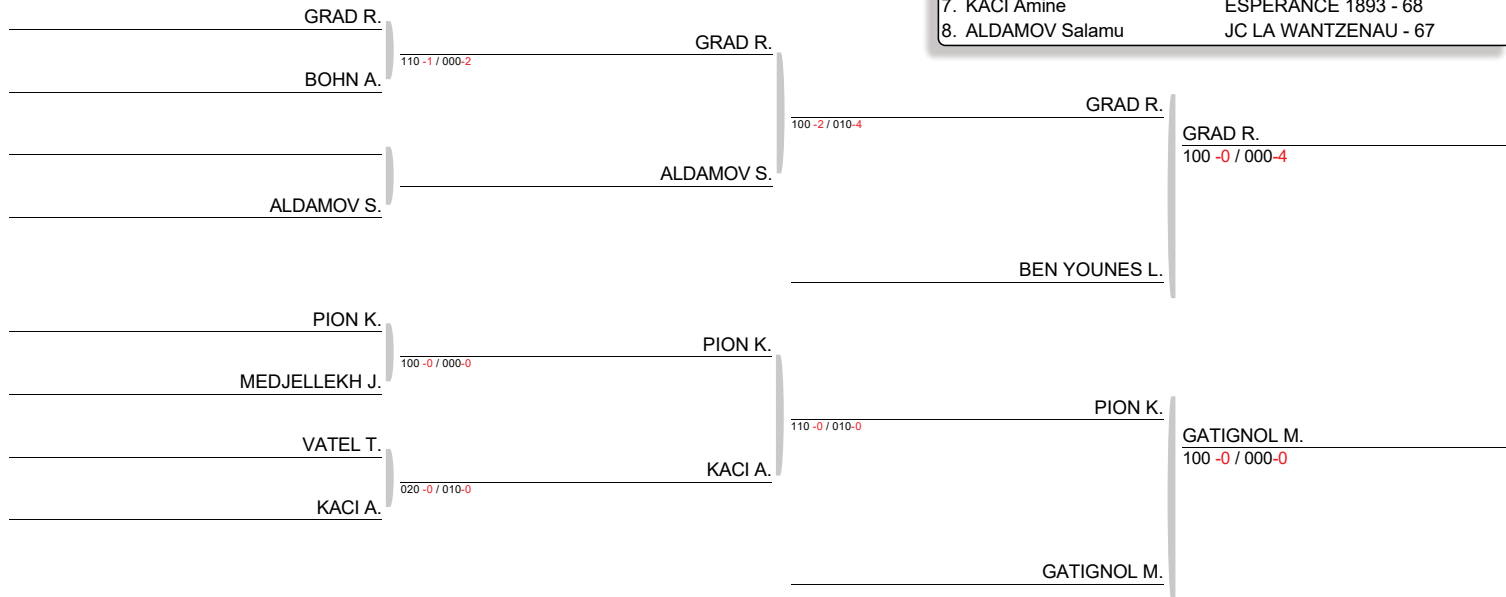

BEN YOUNES L.
140 -0 / 000-0

CB **BASQUIN Simon** JC WISSEMBOURG - 67
CO **KACI Amine** ESPERANCE 1893 - 68

KACI A.
100 -0 / 000-0

Minime M 55 kg
Nb. Judoka : 15
Tirage : 22-10-2017 12:12:45

OLHESASHVILI L.
130 -0 / 000-0

OLHESASHVILI L.
110 -0 / 000-1

CLASSEMENT

- | | |
|-----------------------|----------------------|
| 1. OLHESASHVILI Levan | JC SAVERNE - 67 |
| 2. PREVOST Clovis | JC VAL DE MODER - 67 |
| 3. GATIGNOL Malo | AM COLMAR - 68 |
| 3. GRAD Robin | A.R.A.N.I. - 67 |
| 5. BEN YOUNES Louaye | ESPERANCE 1893 - 68 |
| 5. PION Kenzo | JC PULVERSHEIM - 68 |
| 7. KACI Amine | ESPERANCE 1893 - 68 |
| 8. ALDAMOV Salamu | JC LA WANTZENAU - 67 |