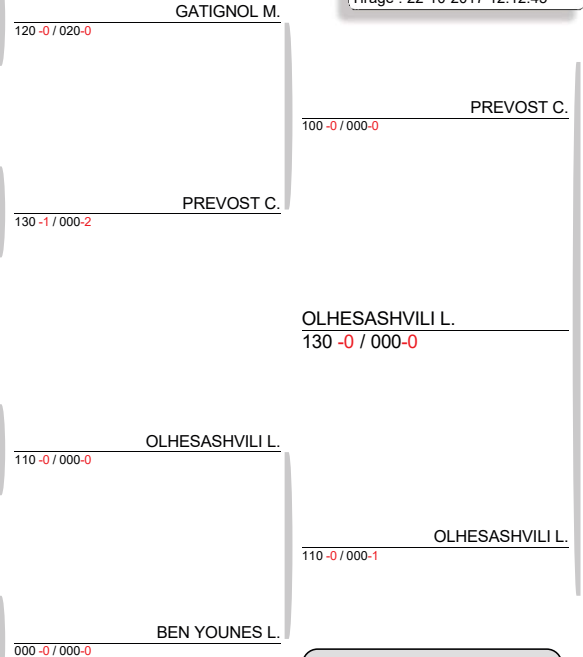

CM **GATIGNOL Malo** AM COLMAR - 68
CM **GRAD Robin** A.R.A.N.I. - 67

GATIGNOL M.
010 -0 / 000-1

CV **WEISS Thibaut** JC VAL DE MODER - 67
CV **BOHN Aurelien** J.C. INGERSHEIM - 68

BOHN A.
040 -1 / 010-1

CB **PREVOST Clovis** JC VAL DE MODER - 67

PREVOST C.
130 -1 / 000-2

CO **ALDAMOV Salamu** JC LA WANTZENAU - 67
OV **KHENIFAR Rayane**

ALDAMOV S.
110 -0 / 000-0

CB **OLHESASHVILI Levan** JC SAVERNE - 67
OV **PION Kenzo** JC PULVERSHEIM - 68

OLHESASHVILI L.
110 -0 / 000-0

CO **MEDJELLEKH Jassim** ESPERANCE 1893 - 68
CO **DEWINIE Jason Glory**

MEDJELLEKH J.
100 -0 / 000-0

OV **BEN YOUNES Louaye** ESPERANCE 1893 - 68
CB **VATEL Theo** AM COLMAR - 68

BEN YOUNES L.
140 -0 / 000-0

CB **BASQUIN Simon** JC WISSEMBOURG - 67
CO **KACI Amine** ESPERANCE 1893 - 68

KACI A.
100 -0 / 000-0

Minime M 55 kg
Nb. Judoka : 15
Tirage : 22-10-2017 12:12:45

OLHESASHVILI L.
130 -0 / 000-0

OLHESASHVILI L.
110 -0 / 000-1

CLASSEMENT

1. OLHESASHVILI Levan	JC SAVERNE - 67
2. PREVOST Clovis	JC VAL DE MODER - 67
3. GATIGNOL Malo	AM COLMAR - 68
3. GRAD Robin	A.R.A.N.I. - 67
5. BEN YOUNES Louaye	ESPERANCE 1893 - 68
5. PION Kenzo	JC PULVERSHEIM - 68
7. KACI Amine	ESPERANCE 1893 - 68
8. ALDAMOV Salamu	JC LA WANTZENAU - 67