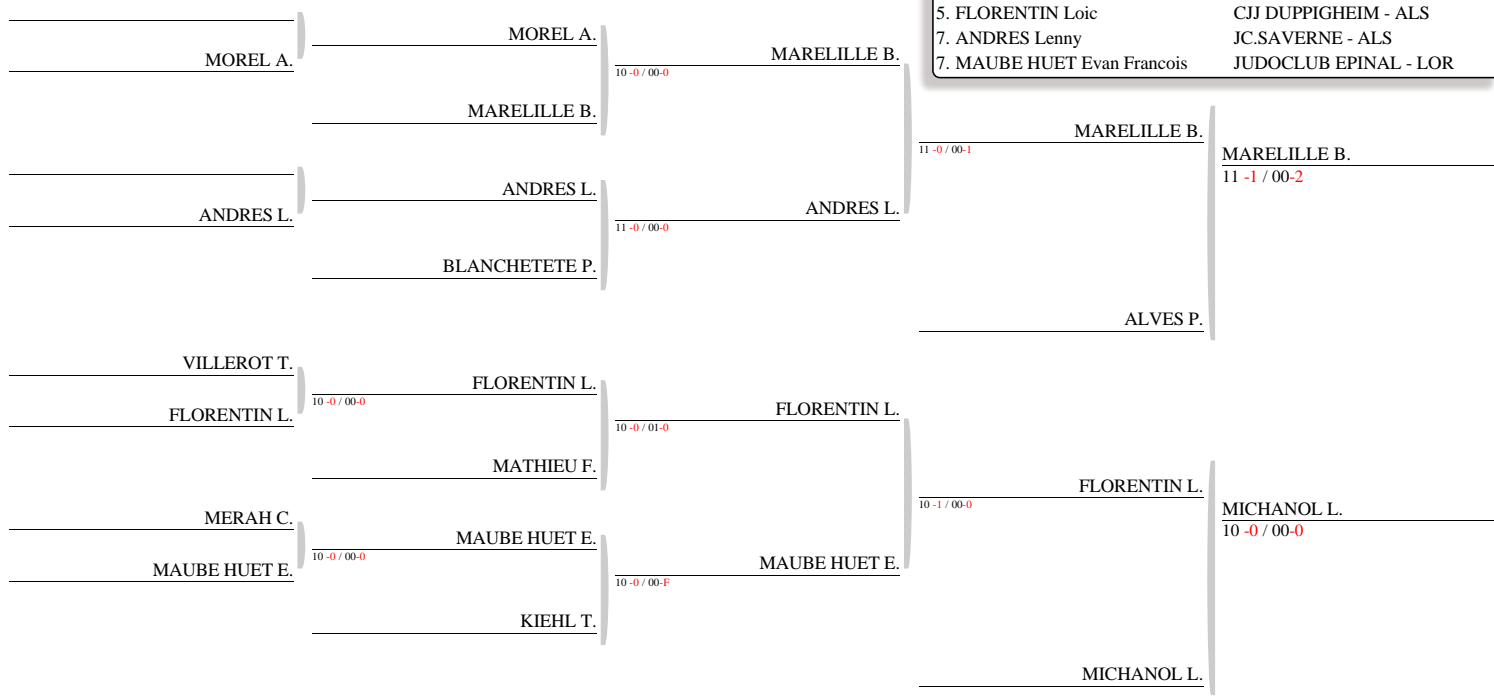

CLASSEMENT

1. LORENZINI Loris	JUDO CLUB DE SA - LOR
2. DI MEGLIO Hugo	JUDO HERICOURT - FC
3. MICHANOL Lucas	DOJO MONTIGNIEN - LOR
5. ALVES Pierre Arnaud	PMJ - FC
5. FLORENTIN Loic	E.J.B DAMELEV - LOR
7. ANDRES Lenny	CJJ DUPPIGHEIM - ALS
7. MAUBE HUET Evan Francois	J.C.SAVERNE - ALS
	JUDO CLUB EPINAL - LOR