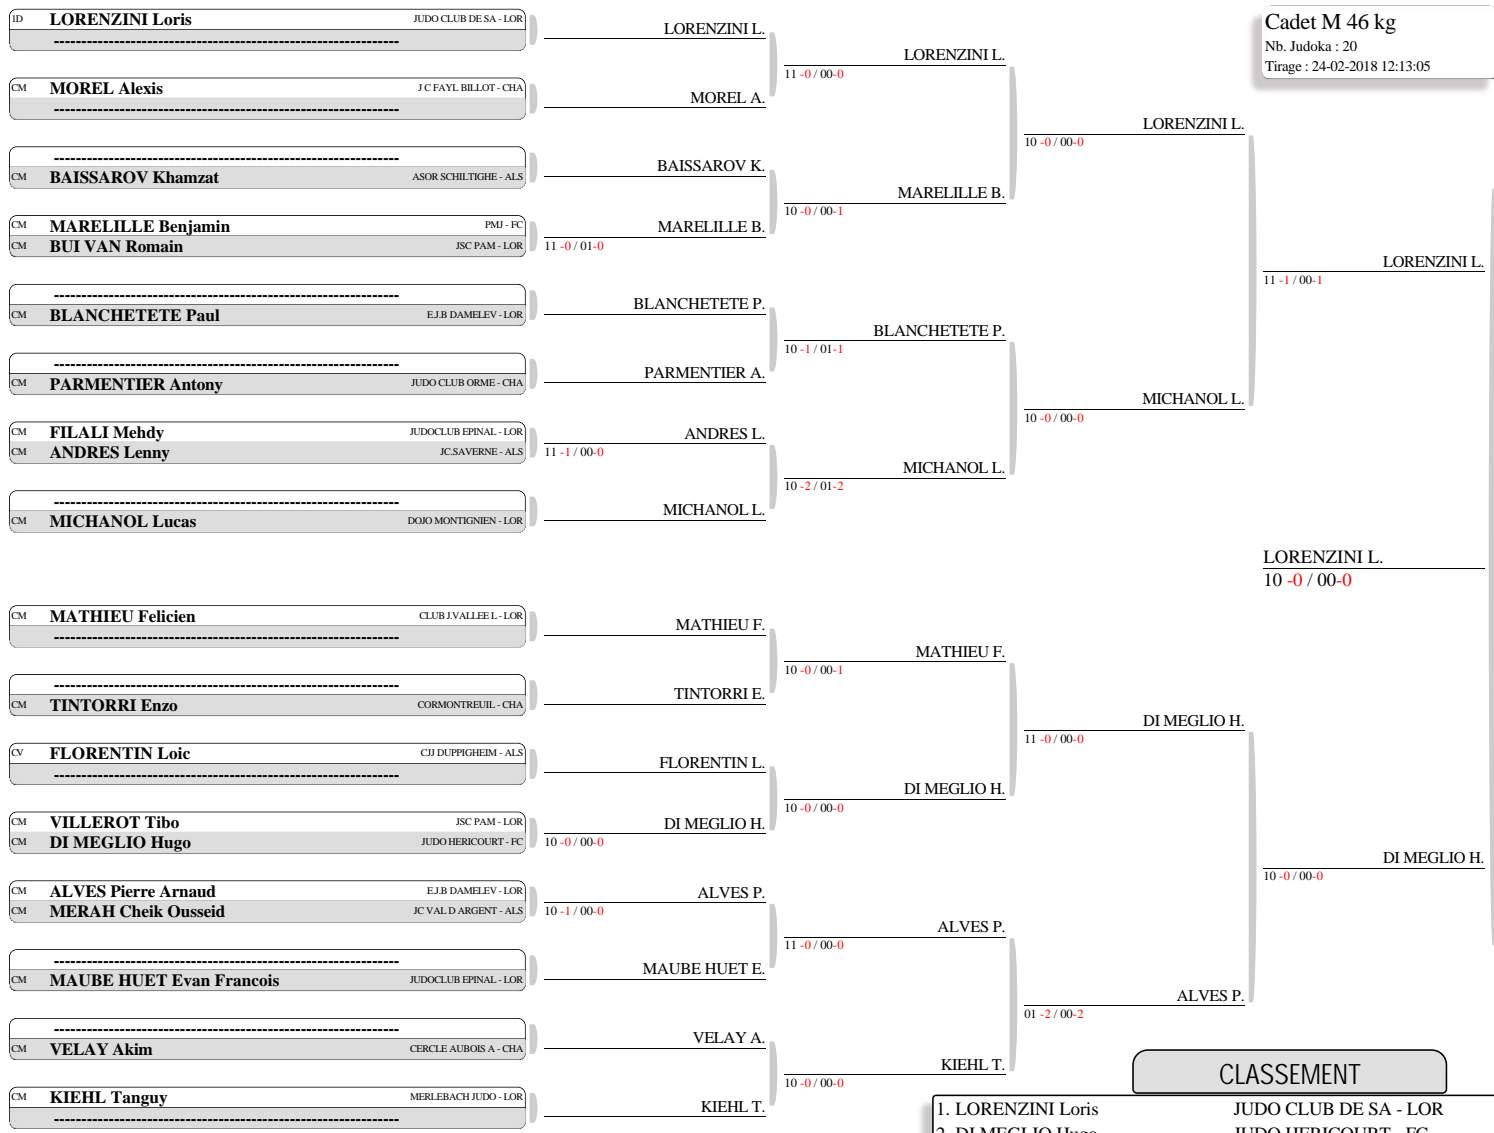

CLASSEMENT

1. LORENZINI Loris	JUDO CLUB DE SA - LOR
2. DI MEGLIO Hugo	JUDO HERICOURT - FC
3. MICHANOL Lucas	DOJO MONTIGNIEN - LOR
5. ALVES Pierre Arnaud	PMJ - FC
5. FLORENTIN Loic	E.J.B DAMELEV - LOR
7. ANDRES Lenny	CJJ DUPPIGHEIM - ALS
7. MAUBE HUET Evan Francois	J.C.SAVERNE - ALS
	JUDO CLUB EPINAL - LOR