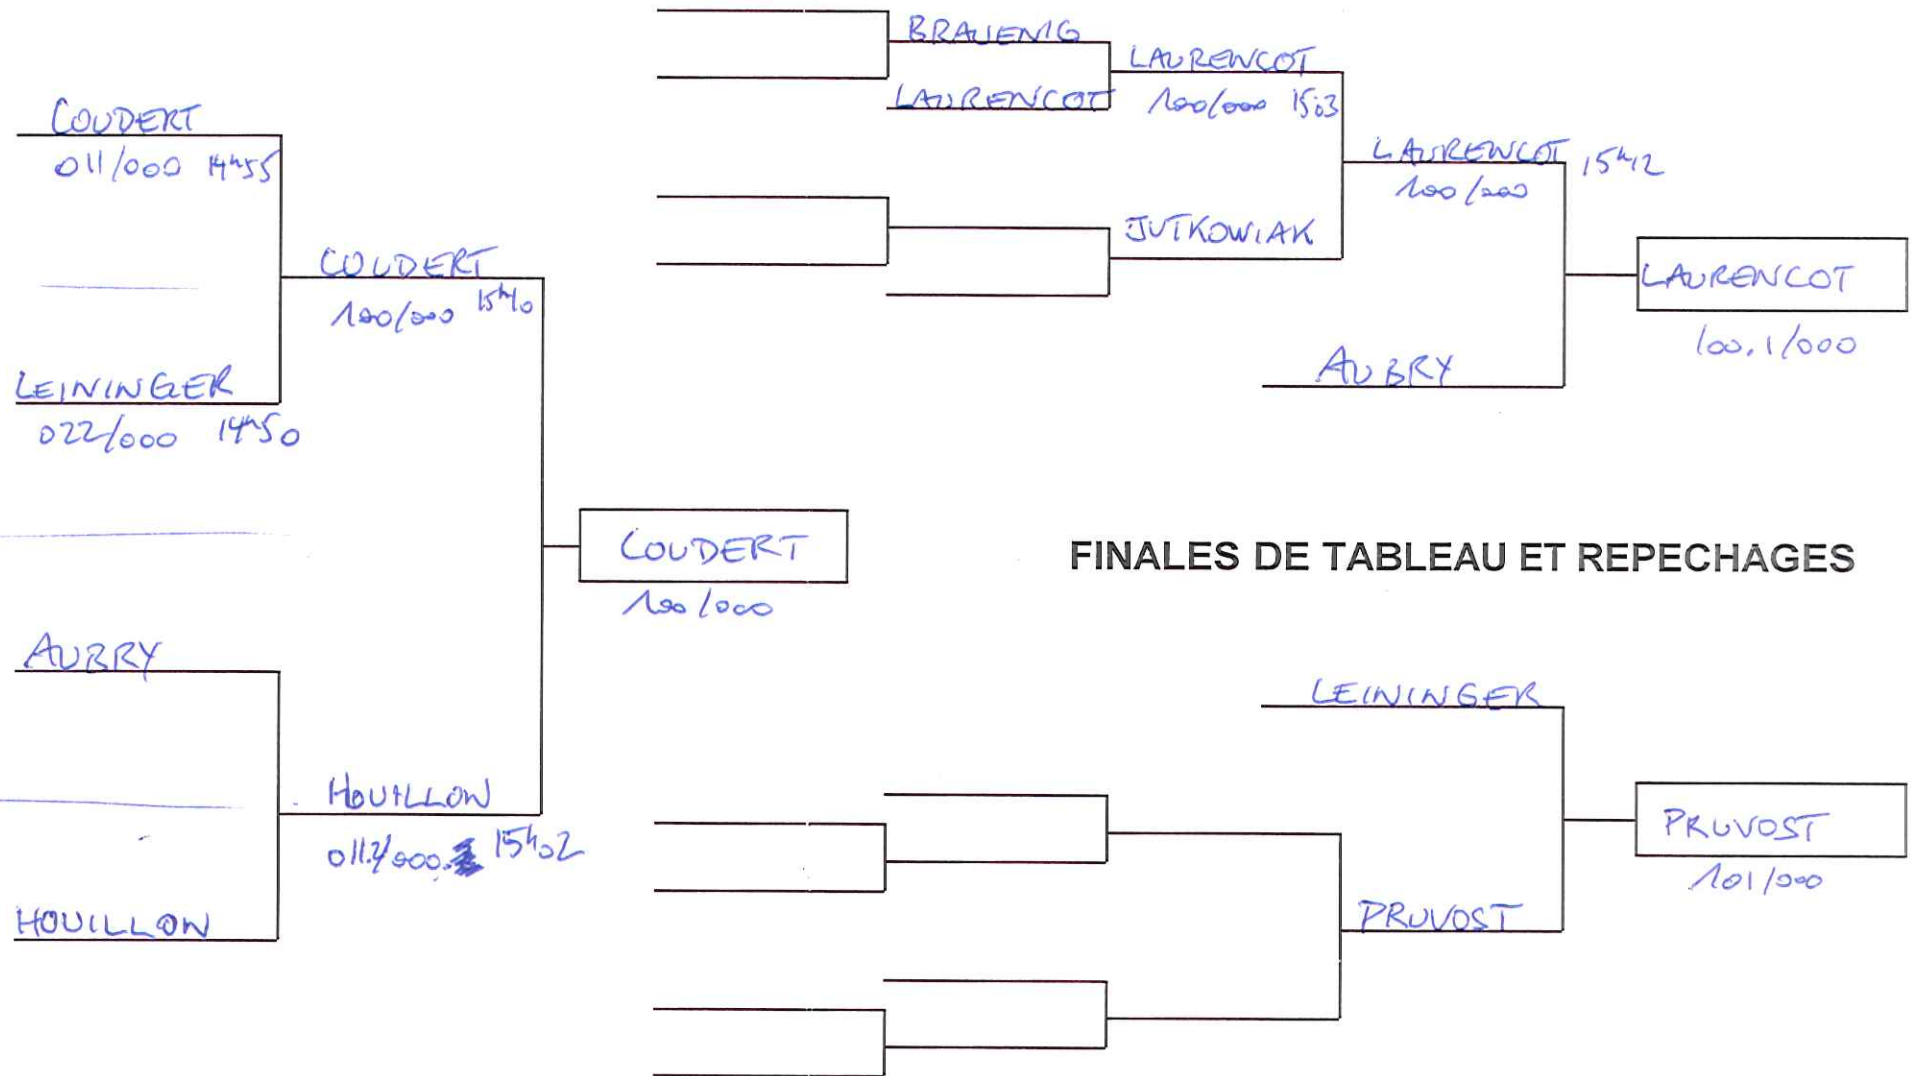

RESULTATS : 1er COUDERT 2ème HOUILLON 3ème PRUVOST 3ème LAURENCOT
Responsable table : Noemie Oceano Clausine Melaine
ACSP Mulhouse - - Pulversheim BELFORT ASM MASEVAUX