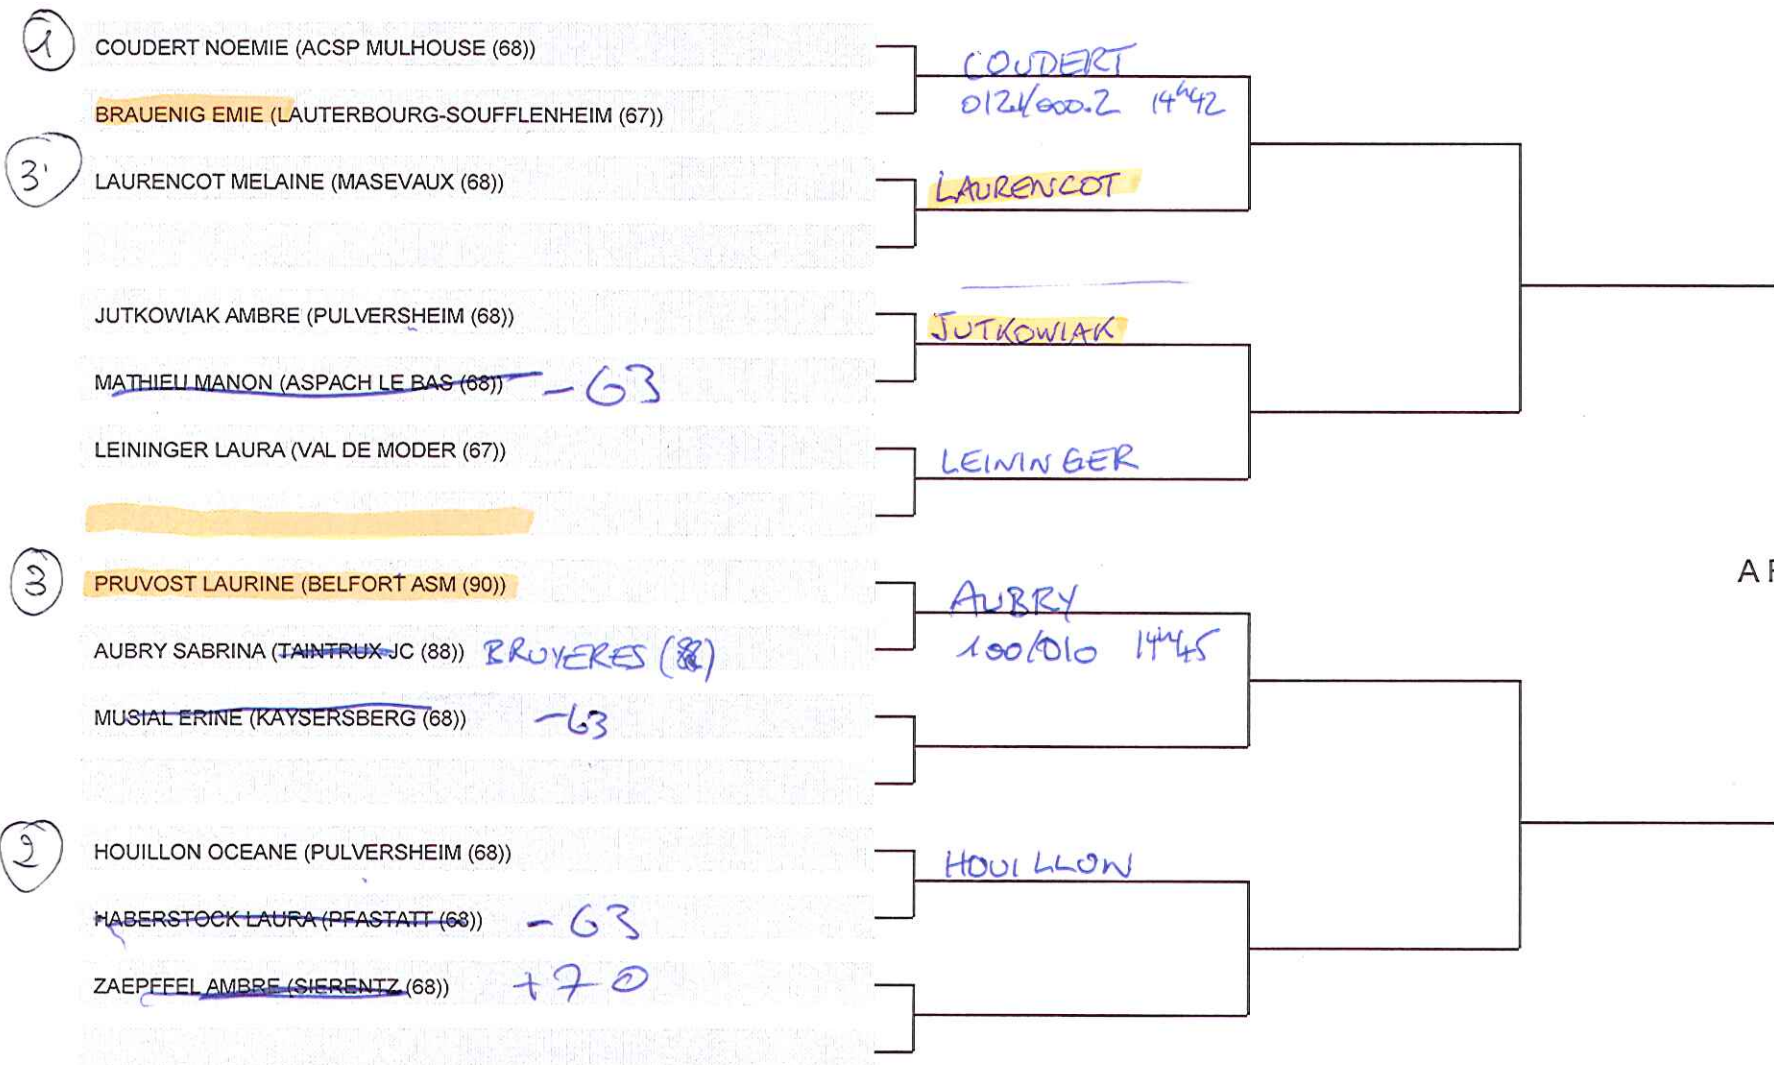

2e

PHELIPOT MAELLYS (MASEVAUX (68))

3e

HENRY OCEANE (CONTREX JC (88))

1er TOUR à 1/2 FINALE

Responsable table :

RESULTATS : 1er MARQUO 2ème PAELIPOT 3ème STUBER 3ème HENRY

Responsable table : BENRABAH / BOUCEUNA / BENRABAH / QUIRINO

OK 1

1er TOUR à 1/2 FINALE

Responsable table : DUSEHU Emmanuel / Haouane lotfi

RESULTATS : 1er COUDERT 2ème HOUILLON 3ème PRUVOST 3ème LAURENCOT
 Responsable table : Noemie Oceano Clausine Melaine
 ACSP Mulhouse - - Pulversheim BELFORT ASM MASEVAUX