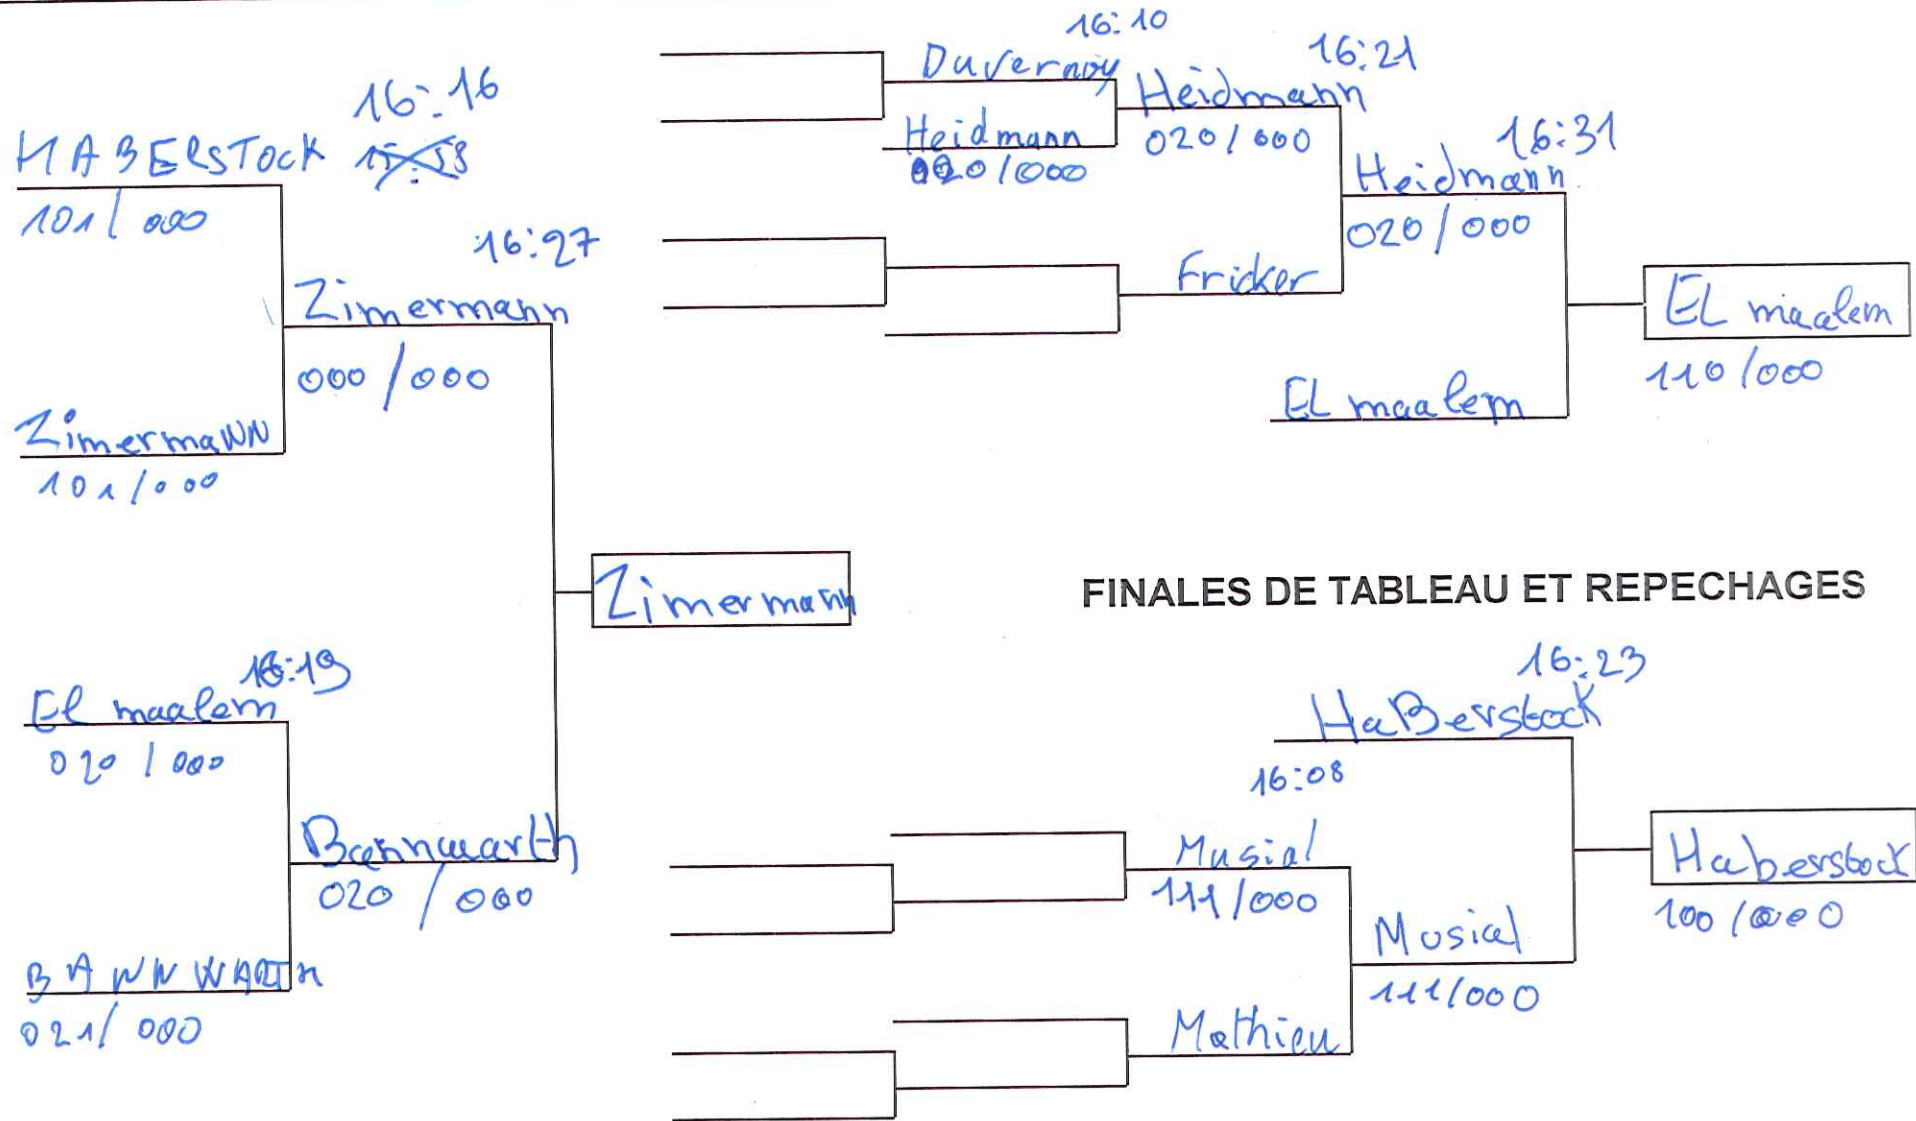

021/000

Mathieu

A REPORTER --->

1er TOUR à 1/2 FINALE

Responsable table :

RESULTATS : 1er **Zimmermann** 2ème **EL maalem** 3ème **Haberstock**
 Responsable table : **ALTKERCH** **Bannwarth** **Yannick** **Laura**
PULVERSHEIM **OCEANE** **ACSP** **MueHouse** **PEASTATT**