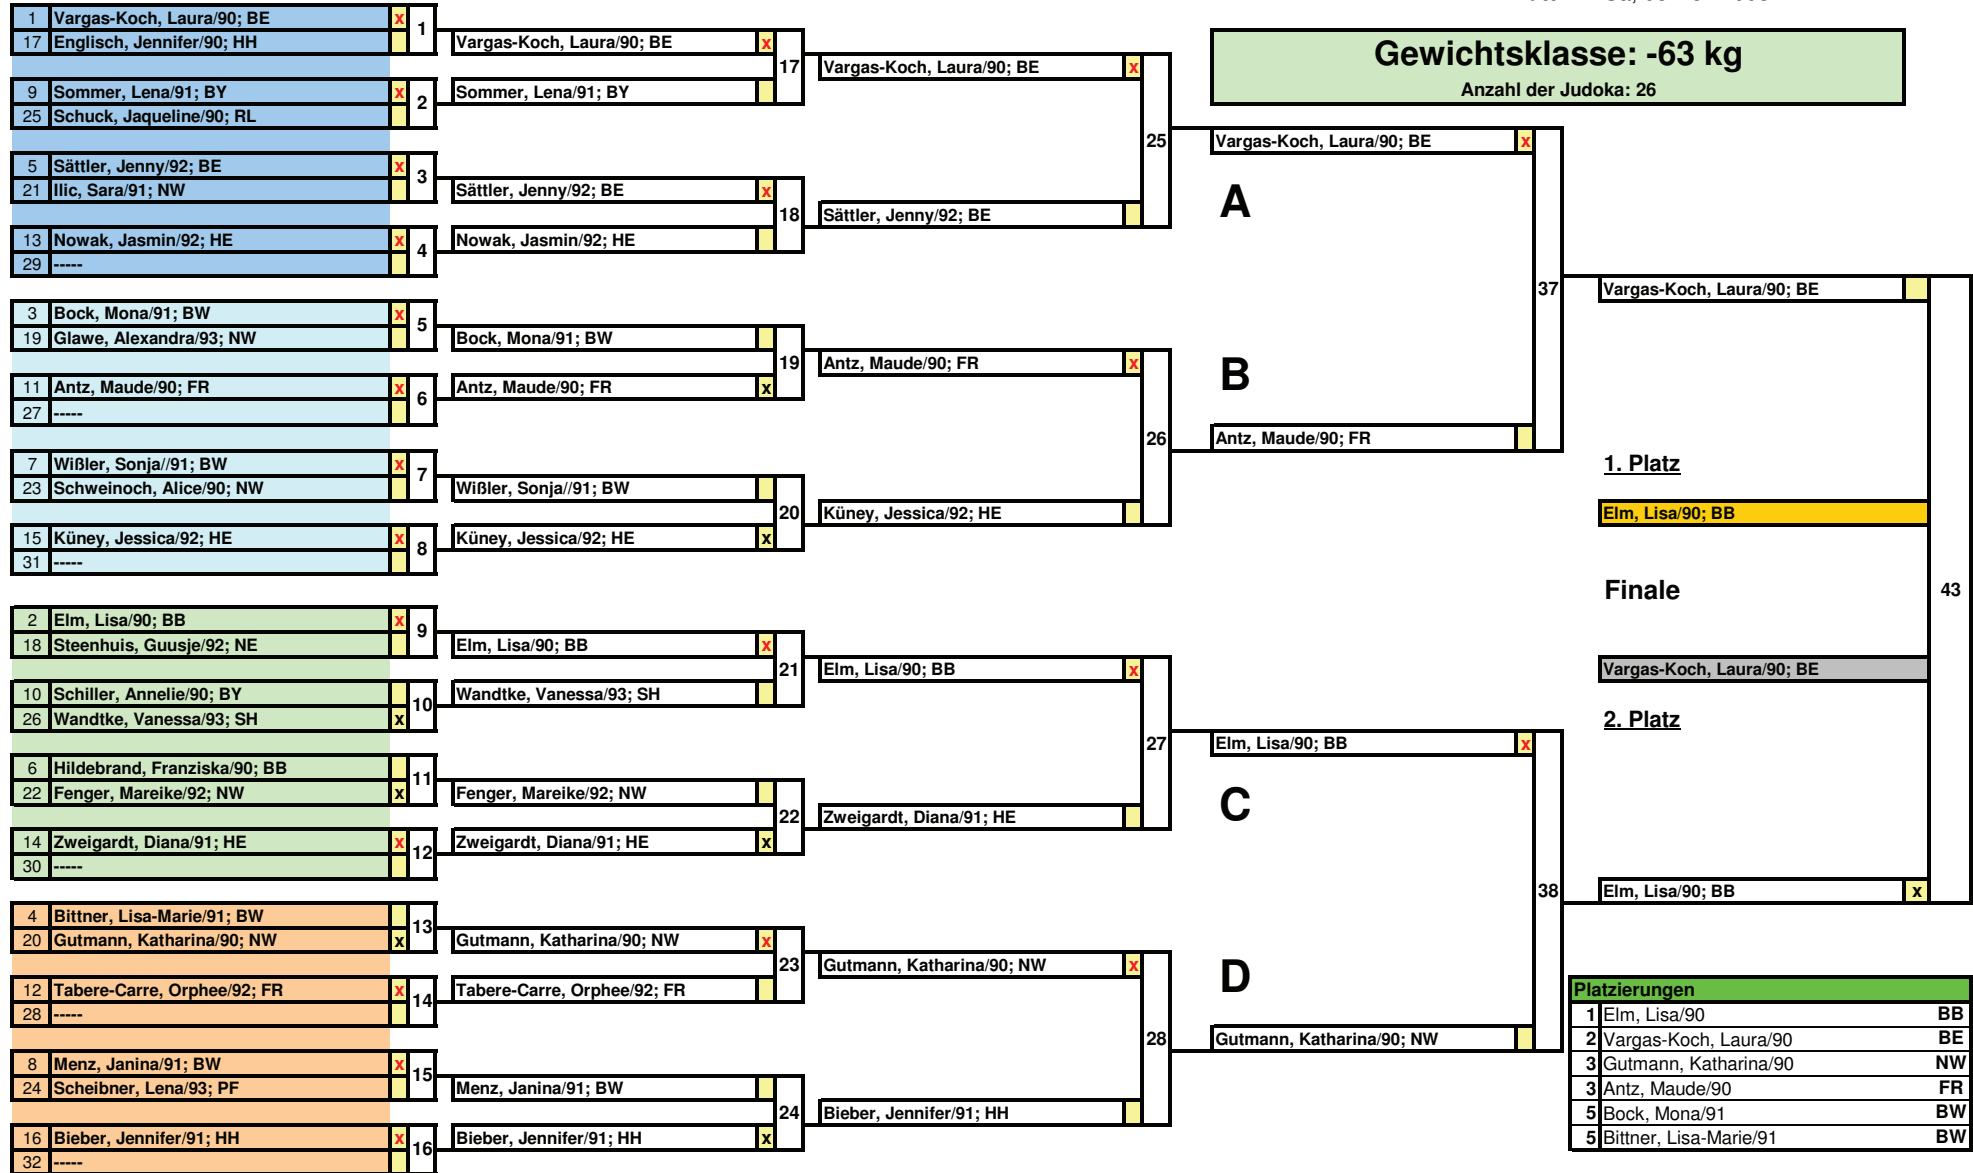

Wolfgang-Welz-Gedächtnisturnier 2008 Frauen U19

KO-System mit doppelter Trostrunde

Ort: Mannheim
Datum: Sa, 08.Nov.2008

Wolfgang-Welz-Gedächtnisturnier 2008 Frauen U19

KO-System mit doppelter Trostrunde

Ort: Mannheim

Datum: Sa, 08.Nov.2008

Trostrunde -63 kg

Trostrunde Verlierer aus A

A*	Englisch, Jennifer/90; HH	x	29
A**	Sommer, Lena/91; BY		

Englisch, Jennifer/90; HH		33
---------------------------	--	----

Trostrunde Verlierer aus B