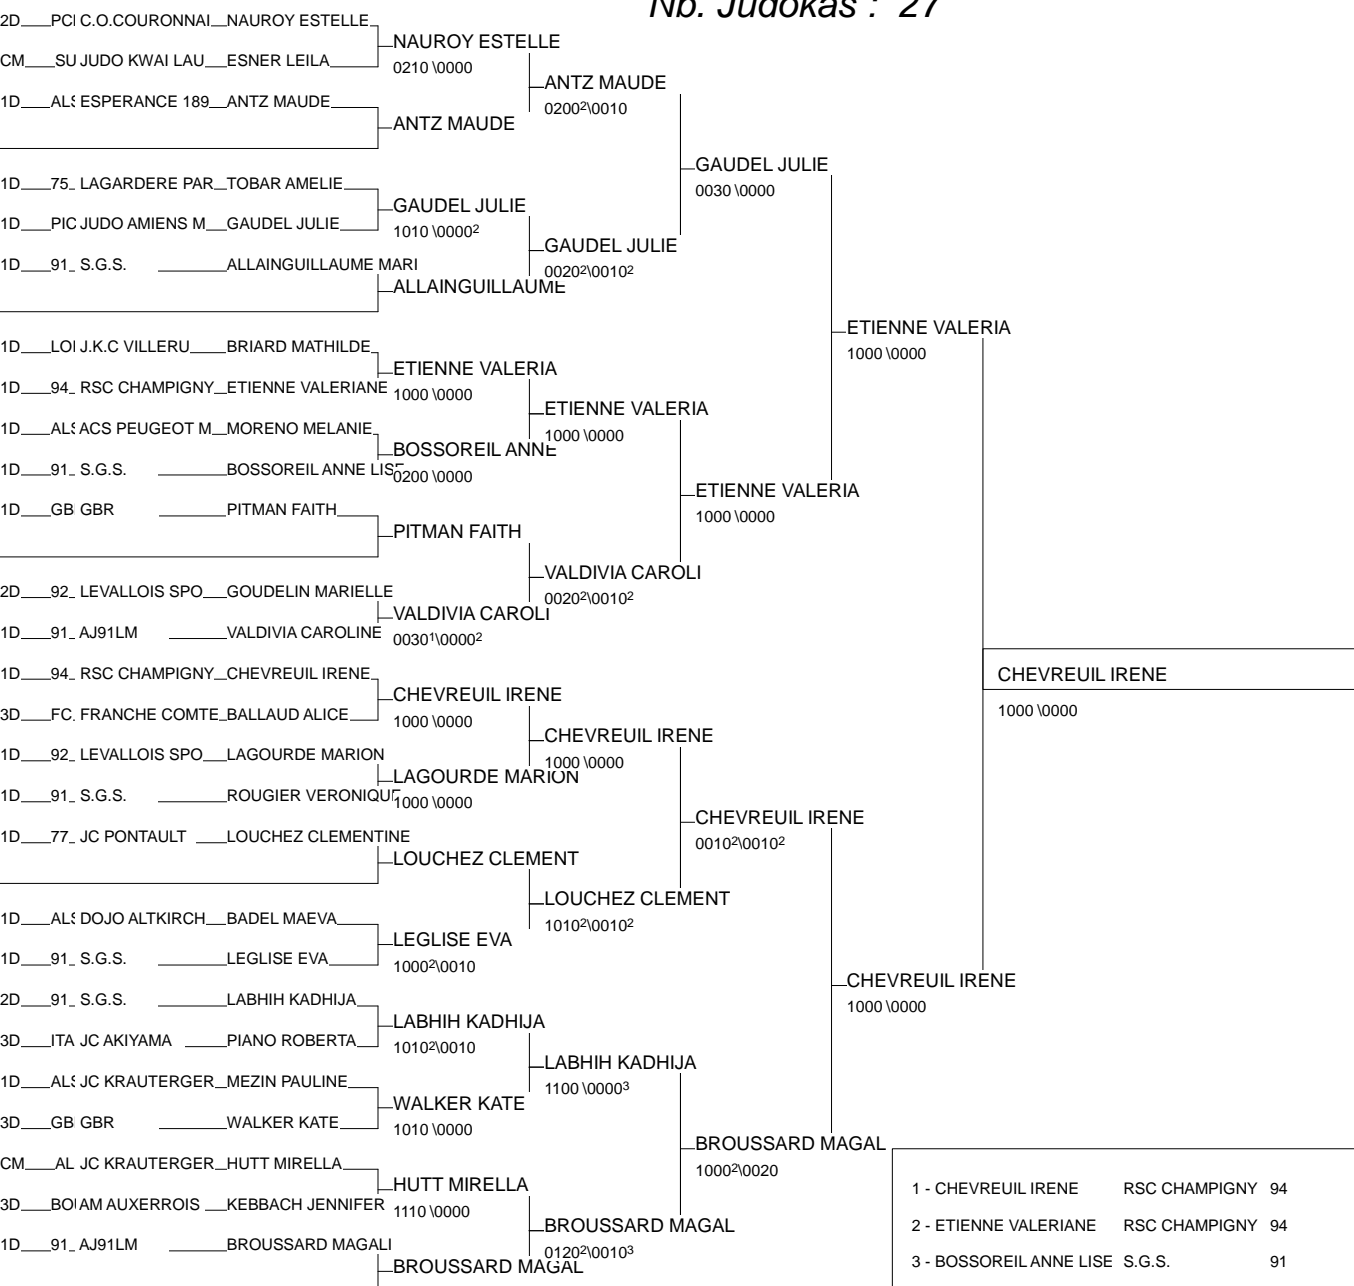

Open de Besançon Franche-Comté

Besançon 03/10/2009-03/10/2009

Cat. -63

Nb. Judokas : 27

1 - CHEVREUIL IRENE	RSC CHAMPIGNY 94	94
2 - ETIENNE VALERIANE	RSC CHAMPIGNY 94	94
3 - BOSSOREIL ANNE LISE	S.G.S. 91	91
3 - LABHIH KADHIJA	S.G.S. 91	91
5 - BROUSSARD MAGALI	AJ91LM 91	91
5 - GAUDEL JULIE	JUDO AMIENS ME PIC	PIC
7 - TOBAR AMELIE	LAGARDERE PARI 75	75
7 - LOUCHEZ CLEMENTINE JC PONTAULT	77	77