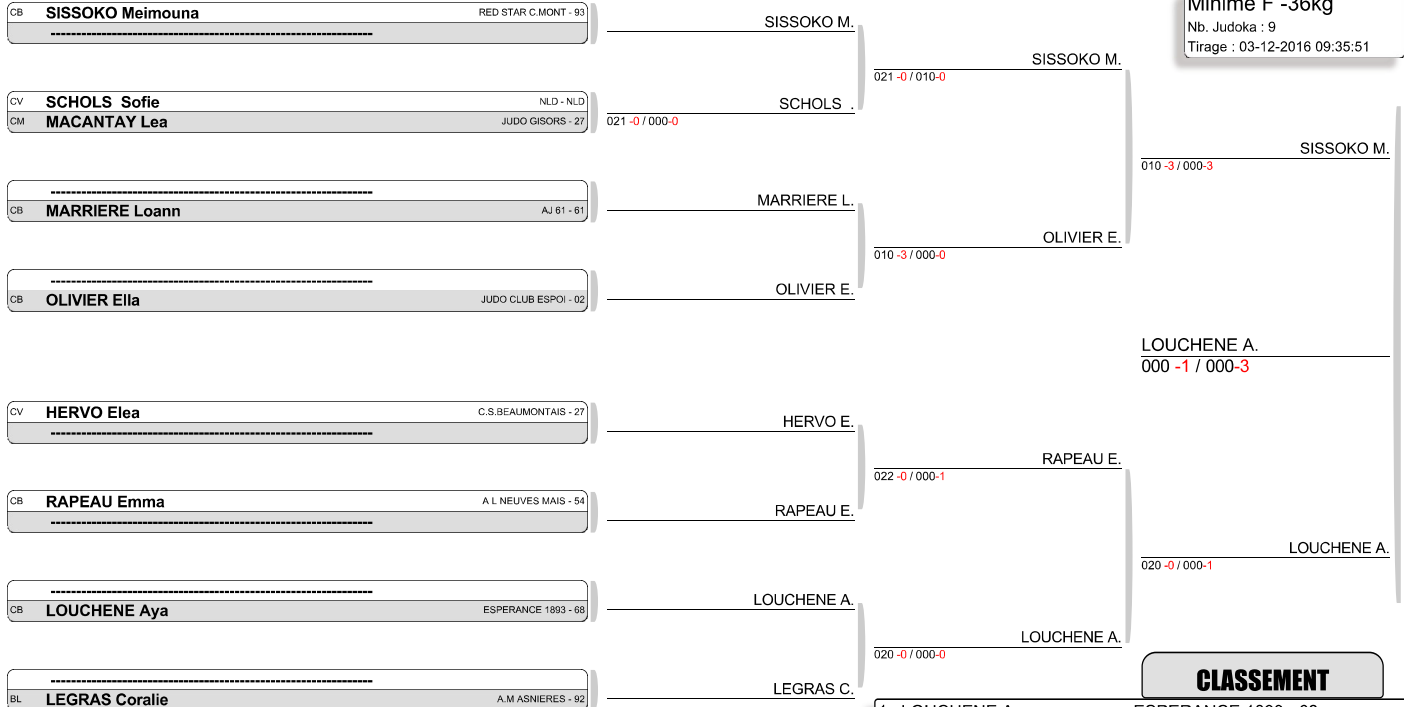

CB **OLIVIER Ella** JUDO CLUB ESPOI - 02

CV **HERVO Elea** C.S.BEAUMONTAIS - 27

CB **RAPEAU Emma** A L NEUVES MAIS - 54

CB **LOUCHENE Aya** ESPERANCE 1893 - 68

BL **LEGRAS Coralie** A.M.ASNIERES - 92

Minime F -36kg
Nb. Judoka : 9
Tirage : 03-12-2016 09:35:51

CLASSEMENT

- | | |
|---------------------|----------------------|
| 1. LOUCHENE Aya | ESPERANCE 1893 - 68 |
| 2. SISSOKO Meimouna | RED STAR C.MONT - 93 |
| 3. RAPEAU Emma | A L NEUVES MAIS - 54 |
| 3. OLIVIER Ella | JUDO CLUB ESPOI - 02 |
| 5. HERVO Elea | C.S.BEAUMONTAIS - 27 |
| 5. MARRIERE Loann | AJ 61 - 61 |
| 7. SCHOLS Sofie | NLD - NLD |
| 7. LEGRAS Coralie | A.M.ASNIERES - 92 |